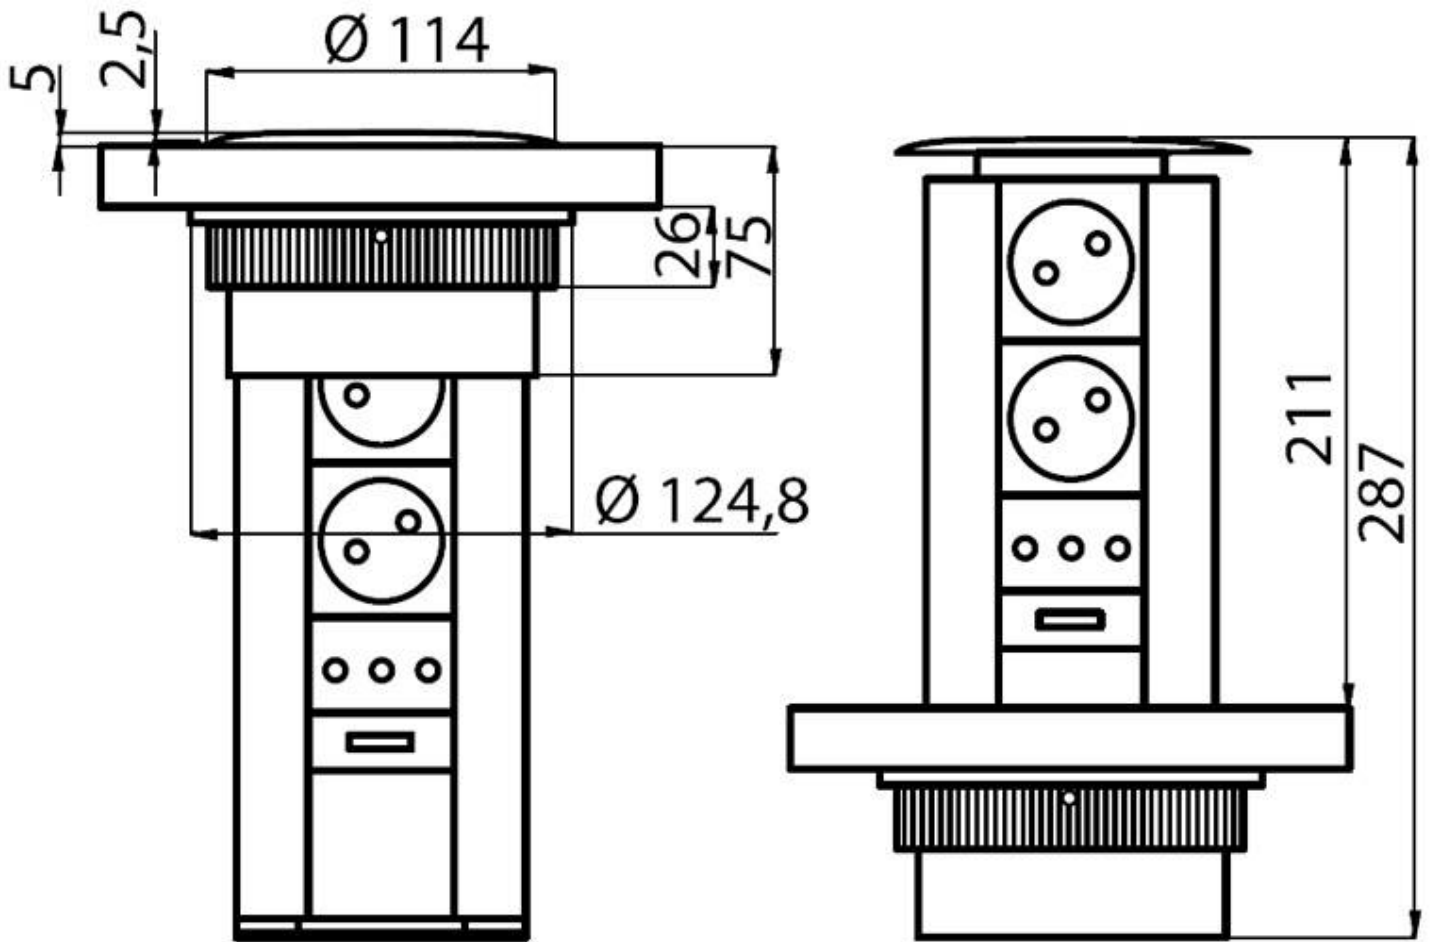

## Totem4 inox

Portaprese da incasso

Codice: 8000 011

**Torretta portaprese estaribile** -2 prese Schuko -1 presa ITA 3 poli 10A-16A -1 presa USB per ricarica Con tappo inox satinato Cavo alimentazione in dotazione

### DETTAGLI

Foro incasso  $\varnothing$  102 mm

---

Note: É consigliabile mantenere una distanza di 40 cm da lavelli o piani cottura (indice di protezione IP20)

---

Spessore max top 50mm

---

Tipologia accessorio Accessori per top

## DATI TECNICI